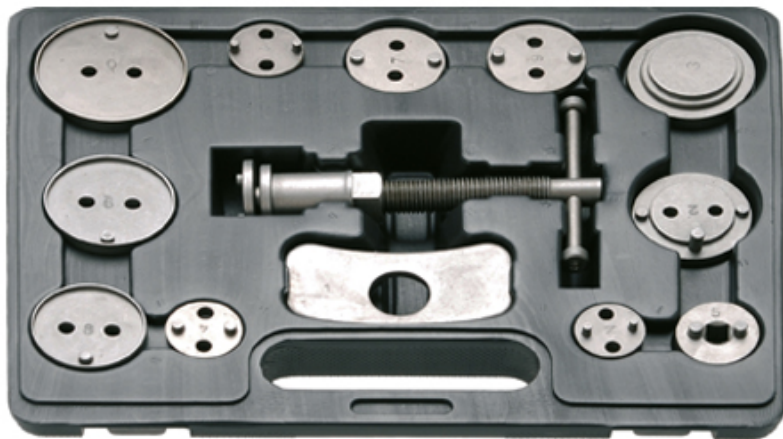

Bremskolben-Rückstell-Satz, 13-tlg. (Art. 1109)

- 13-tlg. Basisset zum Rücksetzen der Bremskolben
- Spindel mit Rechtsgewinde
- passend für viele Modelle
- inklusive Zuordnungsliste

Technische Änderungen vorbehalten - für Druckfehler keine Haftung