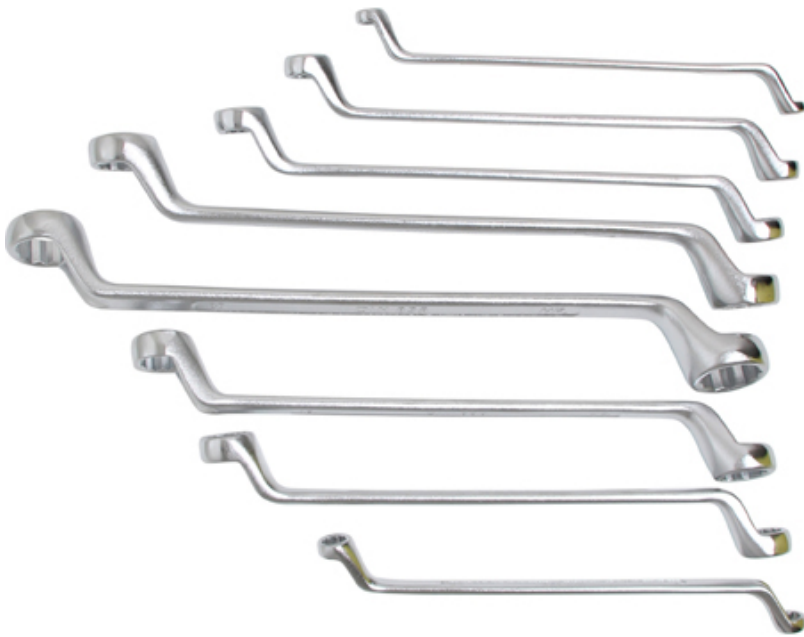

Doppel-Ringschlüssel-Satz, verkröpft, 6x7-20x22 mm, 8-tlg. (Art. 1213)

- verchromt
- polierte Köpfe
- gefertigt nach DIN 838
- 6x7, 8x9, 10x11, 12x13, 14x15, 16x17, 18x19, 20x22 mm

Im stabilen Fensterkarton