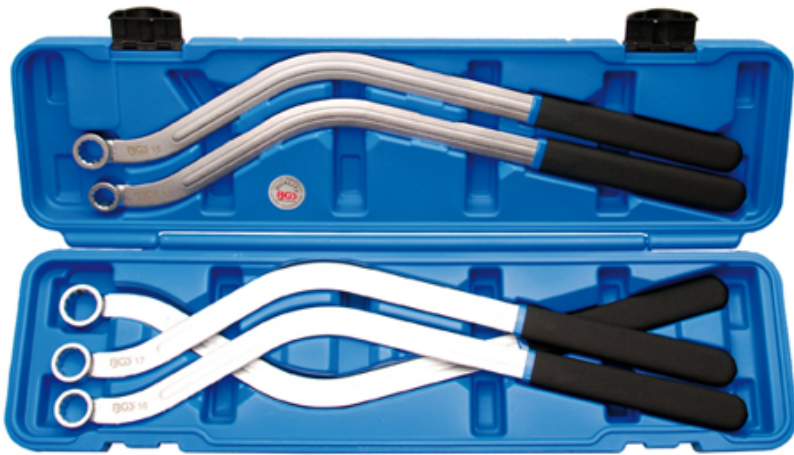

Spannrollen-Schlüssel-Satz, Spezialform, 13-19 mm (Art. 1314)

**PRO+**

- 13, 15, 16, 17, 19 mm; Länge je 460 mm
- 12-kant Profil
- doppelt gekröpft für bessere Erreichbarkeit
- mit Anti-Rutsch-Griff für bessere Handlichkeit
- verchromt