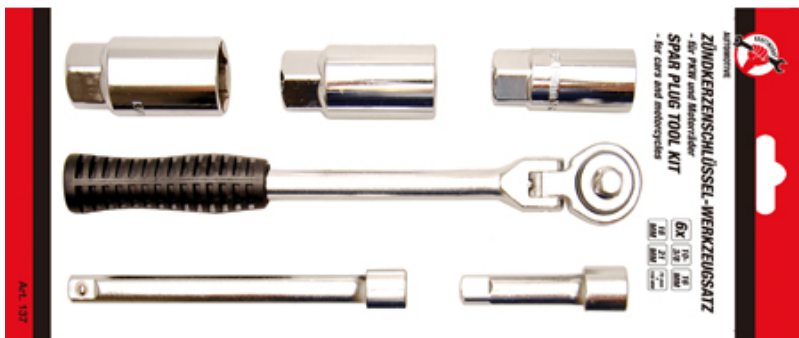

Zündkerzen-Werkzeug-Satz, 6-tlg. (Art. 137)

10  **3/8****CV**

- geeignet für PKW und Motorräder
- Ratsche
- Zündkerzeneinsätze, 16, 18, 21 mm
- Verlängerung 75 mm
- Verlängerung 150 mm

Technische Änderungen vorbehalten - für Druckfehler keine Haftung