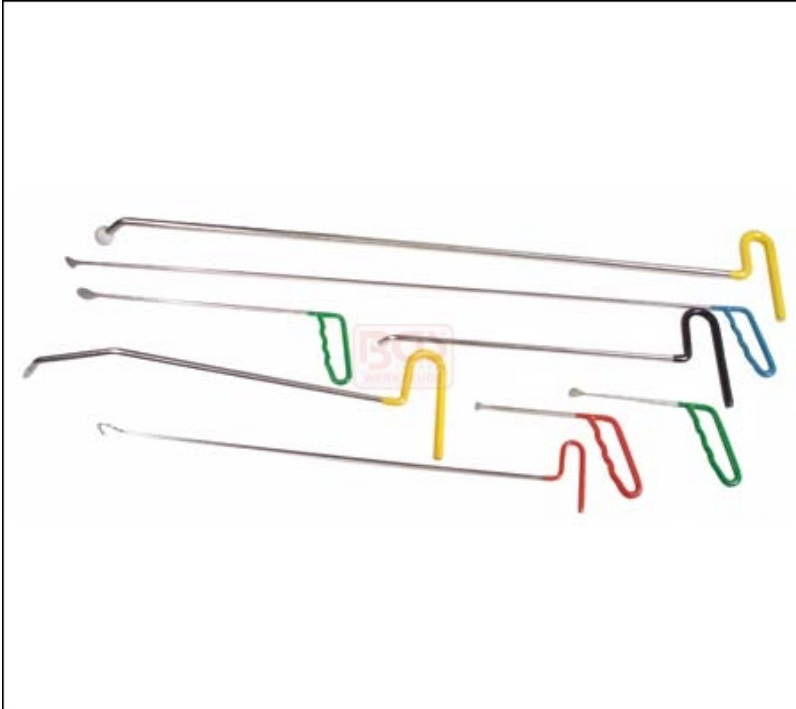

Ausbeuleisen-Satz, 8-tlg. (Art. 1659)

- zum Entfernen von Dellen ohne den Lack zu beschädigen
 - ideal zum Ausdellen von Hagelschäden und anderen kleinen Dellen
 - gefertigt aus Edelstahl

 - unterschiedliche Kopfformen:
 - 2 Halbrund-Eisen 21 & 22 cm
 - 1 Rund-Eisen 42 cm
 - 1 Halbrund-Spitz-Eisen 60 cm
 - 2 abgewinkelte Kugelkopf-Eisen 46 & 100 cm, Kunststoffköpfe mit Gewinde M5x0.8
 - 1 Spitz-Eisen 56 cm
 - 1 Spezial-Eisen mit Haken 107 cm
- Im praktischen Tragekoffer