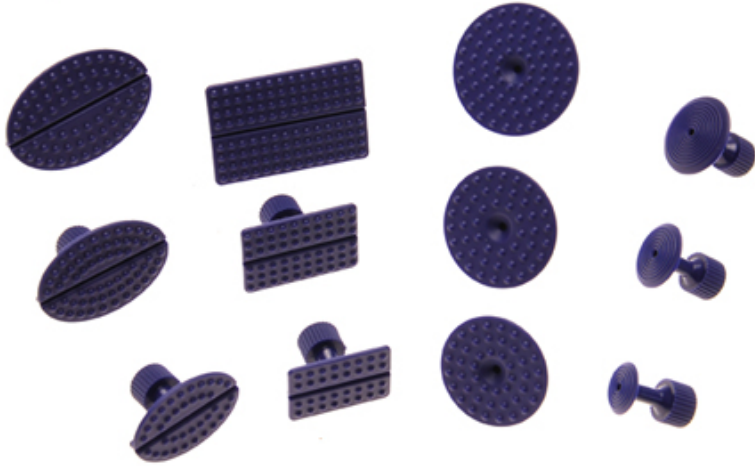

## Ausbeul-Pads, passend für BGS 865, 12-tlg. (Art. 874)

- beinhaltet folgende Pads:
  - Rund, Klebefläche konvex, Ø 15, 20, 25 mm
  - Rund, Klebefläche gerade, Ø 32, 36, 42 mm
  - Oval, Klebefläche gerade, 23x34, 28x41, 33x48 mm
  - Rechteckig, Klebefläche gerade, 20x30, 23x35, 32x49
- auch passend für Art. 865-6 und 865-7