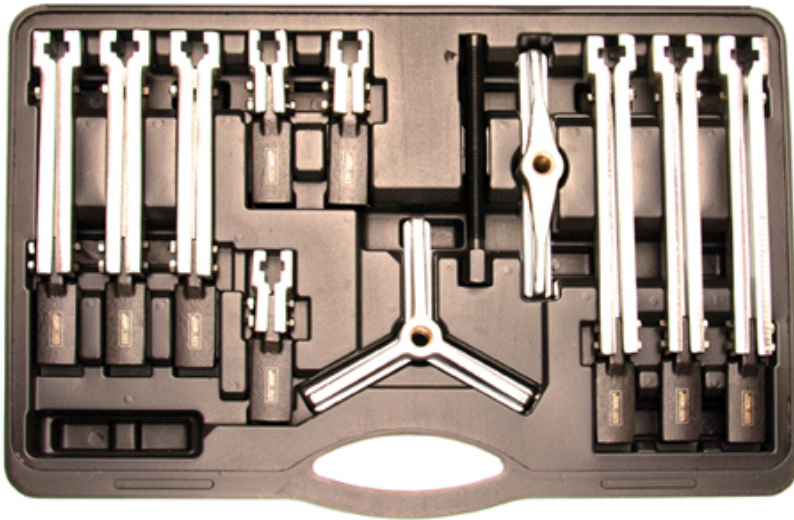

Innen- und Aussen-Abzieher-Satz, 2- / 3-armig, 12-tlg. (Art. 94)

- geeignet als Innen- und Aussenabzieher
- beinhaltet folgende Werkzeuge:
- 3 Abzieherarmsätze (pro Satz 3 Stk.)
für Spanntiefe 100, 200 und 300 mm
- Abziehfußstärke: 4 mm
- Abziehfußbreite: 20 mm
- Joch mit 2 Auslegern, Spannweite: 35 - 135 mm
- Joch mit 3 Auslegern, Spannweite: 35 - 135 mm
- Pressspindel