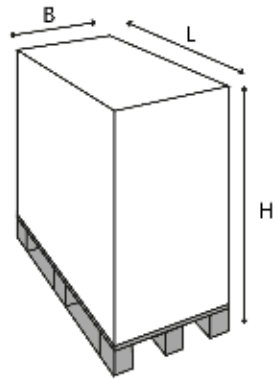

Bei Bestellung mit Speditionsversand bitte unbedingt die Telefonnummer angeben!

**Ra dwuchtmaschine**

Länge	800mm
Breite	1100mm
Höhe	1120mm
Gewicht	150kg